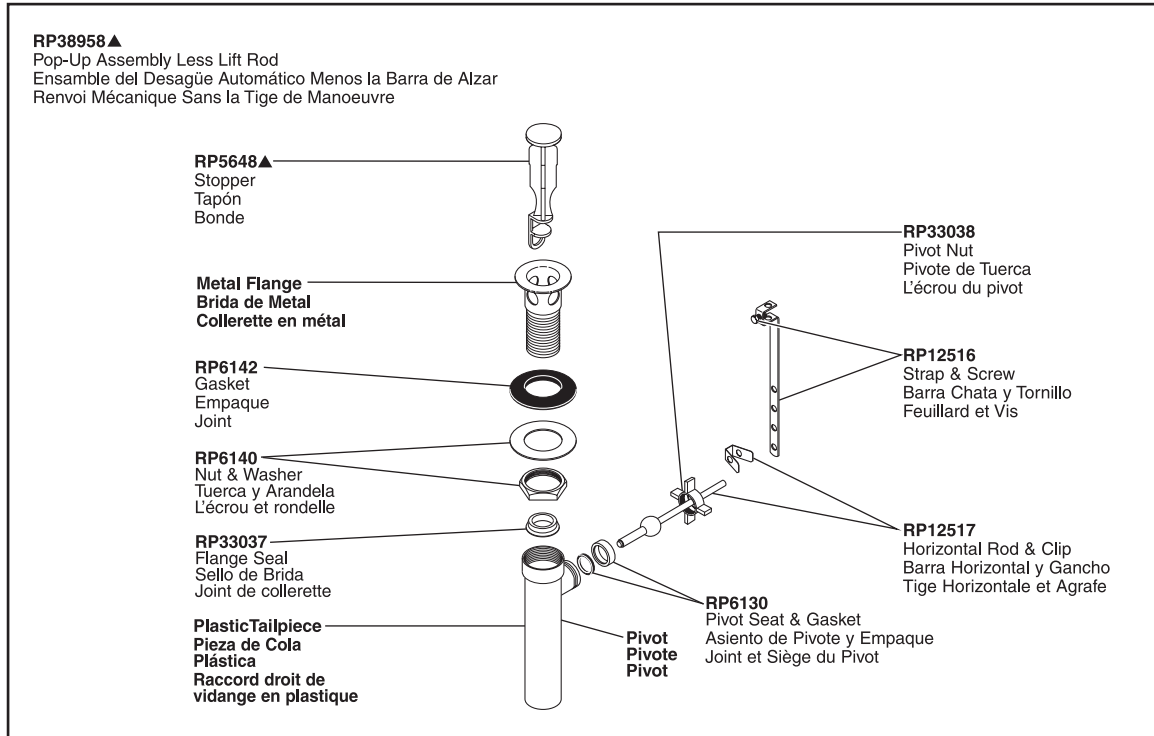

Pop-Up Assembly Less Lift Rod

Renvoi Mécanique Sans la Tige de Manoeuvre

Ensamble del Desagüe Automático Menos la Barra de Alzar

Model/Modelo/Modèle RP38958 Series/Series/Seria

Pop-Up Assembly

▲Specify finish / Especificar el Acabado / Précisez le fini

POP-UP DRAINS